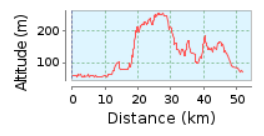

Rund um Köln rhh

51.77 km (Rundkurs)
Gesamtanstieg: 614 m, Gesamtabstieg: 614 m
Höhendifferenz 200 m (Höhe von: 54 m bis 254 m)